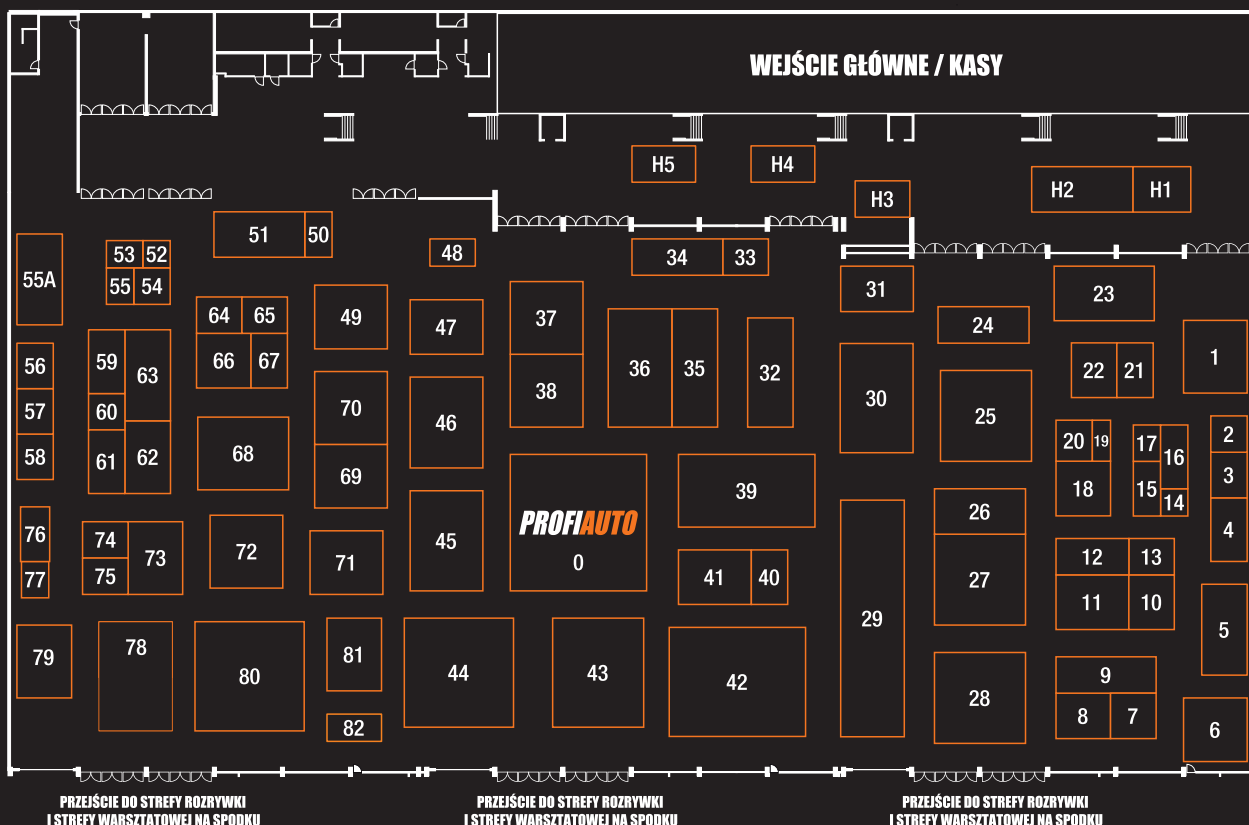

PLAN GŁÓWNEJ HALI WYSTAWIENNICZEJ

Auto Fus - Dealer BMW	55A
Abak-Moto	74
ABS	41
Ajusa	15
AMP Paradowscy	55
Amtra	75
Aplikacja Profiauto	0
Arnott	62
AS-PL Sp. z o.o.	70
ATE	72
ATH-HEINL	45
Auto Moto Serwis	H2
AutoExpert	H2
Autonaprawa	H2
Axess System	13
Banner Batterien	8
Biuro Prasowe	H2
Blue Print	30
BorgWarner Aftermarket	21
Bosch	42
Brembo	29
Cairo-Soft	76
Corteco	59
CX Automotive Bearings	58
Daco	64
Delphi Technologies	46
Denso	49
Dexwal	51
Dolz	12
DoOrDie Factory	H3
Dr.Motor Automotive	19
DRI	16
Electric-Life	2
Elf	43
Elring - Das Original	11
Eni	3
Exide Technologies	9
FAE	59A