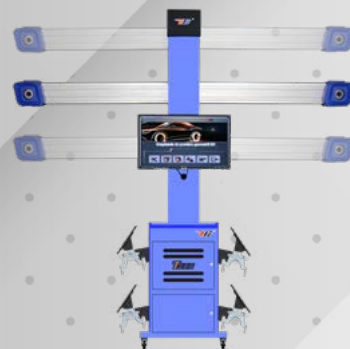

169 zł netto

Stołek warsztatowy antypoślizgowy 360°

Prefiks: **ENG**
Indeks: **NE01168**

125 zł netto

Cena specjalna dla ProfiAuto Serwis

135 zł netto

3Excel T288 Geometria 3D, wersja mobilna

Prefiks: **BPR**
Indeks: **SH-001-0007**